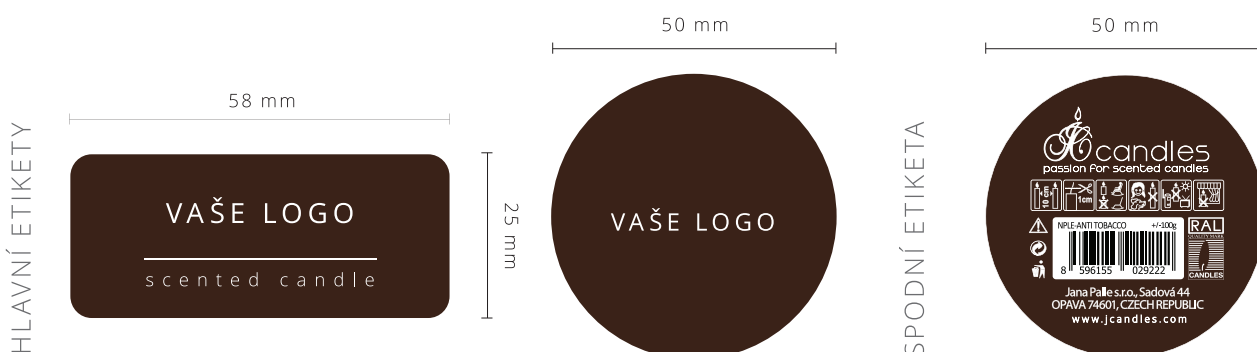

VELIKOST ETIKET