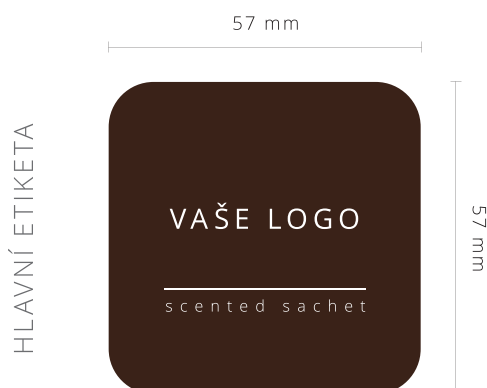

VELIKOST ETIKET